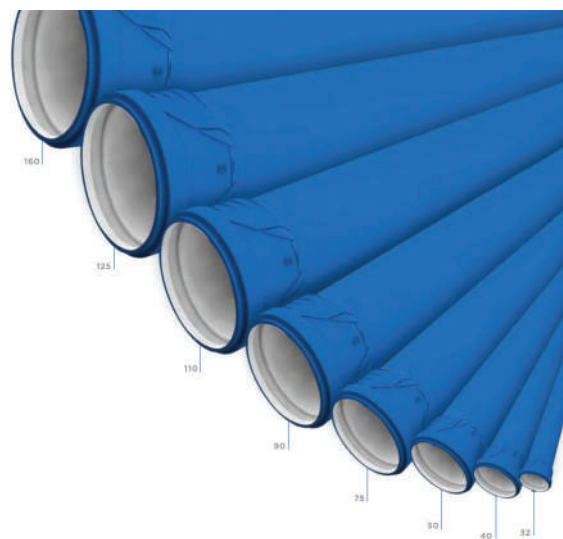

Pert-Oxy, orange

PPR, zelene cijevi

Cijevi od ugljičnog čelika

Veličina	Šifra artikla	Dužina
12 x 1,2	239001212	6 m
15 x 1,2	239001512	6 m
18 x 1,2	239001812	6 m
22 x 1,5	239002215	6 m
28 x 1,5	239002815	6 m
35 x 1,5	239003515	6 m
42 x 1,5	239004215	6 m
54 x 1,5	239005415	6 m
66,7 x 1,5	239006615	6 m
76,1 x 2,0	239007620	6 m
88,9 x 2,0	239008820	6 m
108 x 2,0	239010820	6 m

Cijevi od inoxa

Veličina	Šifra artikla	Dužina
15 x 0,6	129401506	6 m
18 x 0,7	129401807	6 m
22 x 0,7	129402207	6 m
28 x 0,8	129402808	6 m
35 x 1,0	129403510	6 m
42 x 1,1	129404211	6 m
54 x 1,2	129405412	6 m
76,1 x 1,5	129407615	6 m
88,9 x 1,5	129408815	6 m
108 x 2,0	129410820	6 m
139,7 x 2,0	129413920	6 m
168,3 x 2,0	129416820	6 m

S-Line, bešumne cijevi

Veličina

Šifra artikla

Ø32/150 mm	10304500
Ø32/250 mm	10304501
Ø32/500 mm	10304502
Ø32/750 mm	10304503
Ø32/1000 mm	10304504
Ø32/1500 mm	10304505
Ø32/2000 mm	10304506
Ø32/2500 mm	10304507
Ø32/3000 mm	10304508
Ø32/4000 mm	10304509
Ø40/150 mm	10304520
Ø40/250 mm	10304521
Ø40/500 mm	10304522
Ø40/750 mm	10304523
Ø40/1000 mm	10304524
Ø40/1500 mm	10304525
Ø40/2000 mm	10304526
Ø40/2500 mm	10304527