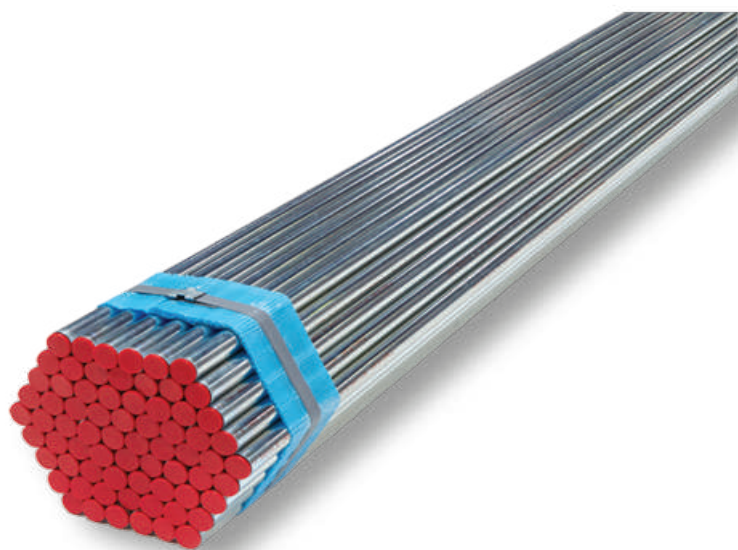

QVANTUM
ENERGI
CIJEVI

Cijevi od ugljičnog čelika

Cijevi od inoxa

S-Line, bešumne cijevi

PP, odvodne cijevi

PVC, odvodne cijevi

Aluplast cijevi

Pert-Oxy, cijevi u bužiru

Pert-Oxy, orange

PPR, zelene cijevi

Cijevi od ugljičnog čelika

Veličina	Šifra artikla	Dužina
12 x 1,2	239001212	6 m
15 x 1,2	239001512	6 m
18 x 1,2	239001812	6 m
22 x 1,5	239002215	6 m
28 x 1,5	239002815	6 m
35 x 1,5	239003515	6 m
42 x 1,5	239004215	6 m
54 x 1,5	239005415	6 m
66,7 x 1,5	239006615	6 m
76,1 x 2,0	239007620	6 m
88,9 x 2,0	239008820	6 m
108 x 2,0	239010820	6 m

S-Line, bešumne cijevi

Veličina

Šifra artikla

Ø32/150 mm	10304500
Ø32/250 mm	10304501
Ø32/500 mm	10304502
Ø32/750 mm	10304503
Ø32/1000 mm	10304504
Ø32/1500 mm	10304505
Ø32/2000 mm	10304506
Ø32/2500 mm	10304507
Ø32/3000 mm	10304508
Ø32/4000 mm	10304509
Ø40/150 mm	10304520
Ø40/250 mm	10304521
Ø40/500 mm	10304522
Ø40/750 mm	10304523
Ø40/1000 mm	10304524
Ø40/1500 mm	10304525
Ø40/2000 mm	10304526
Ø40/2500 mm	10304527

S-Line, bešumne cijevi

Veličina

Šifra artikla

Ø160/500 mm 10304642

Ø160/750 mm 10304643

Ø160/1000 mm 10304644

Ø160/1500 mm 10304645

Ø160/2000 mm 10304646